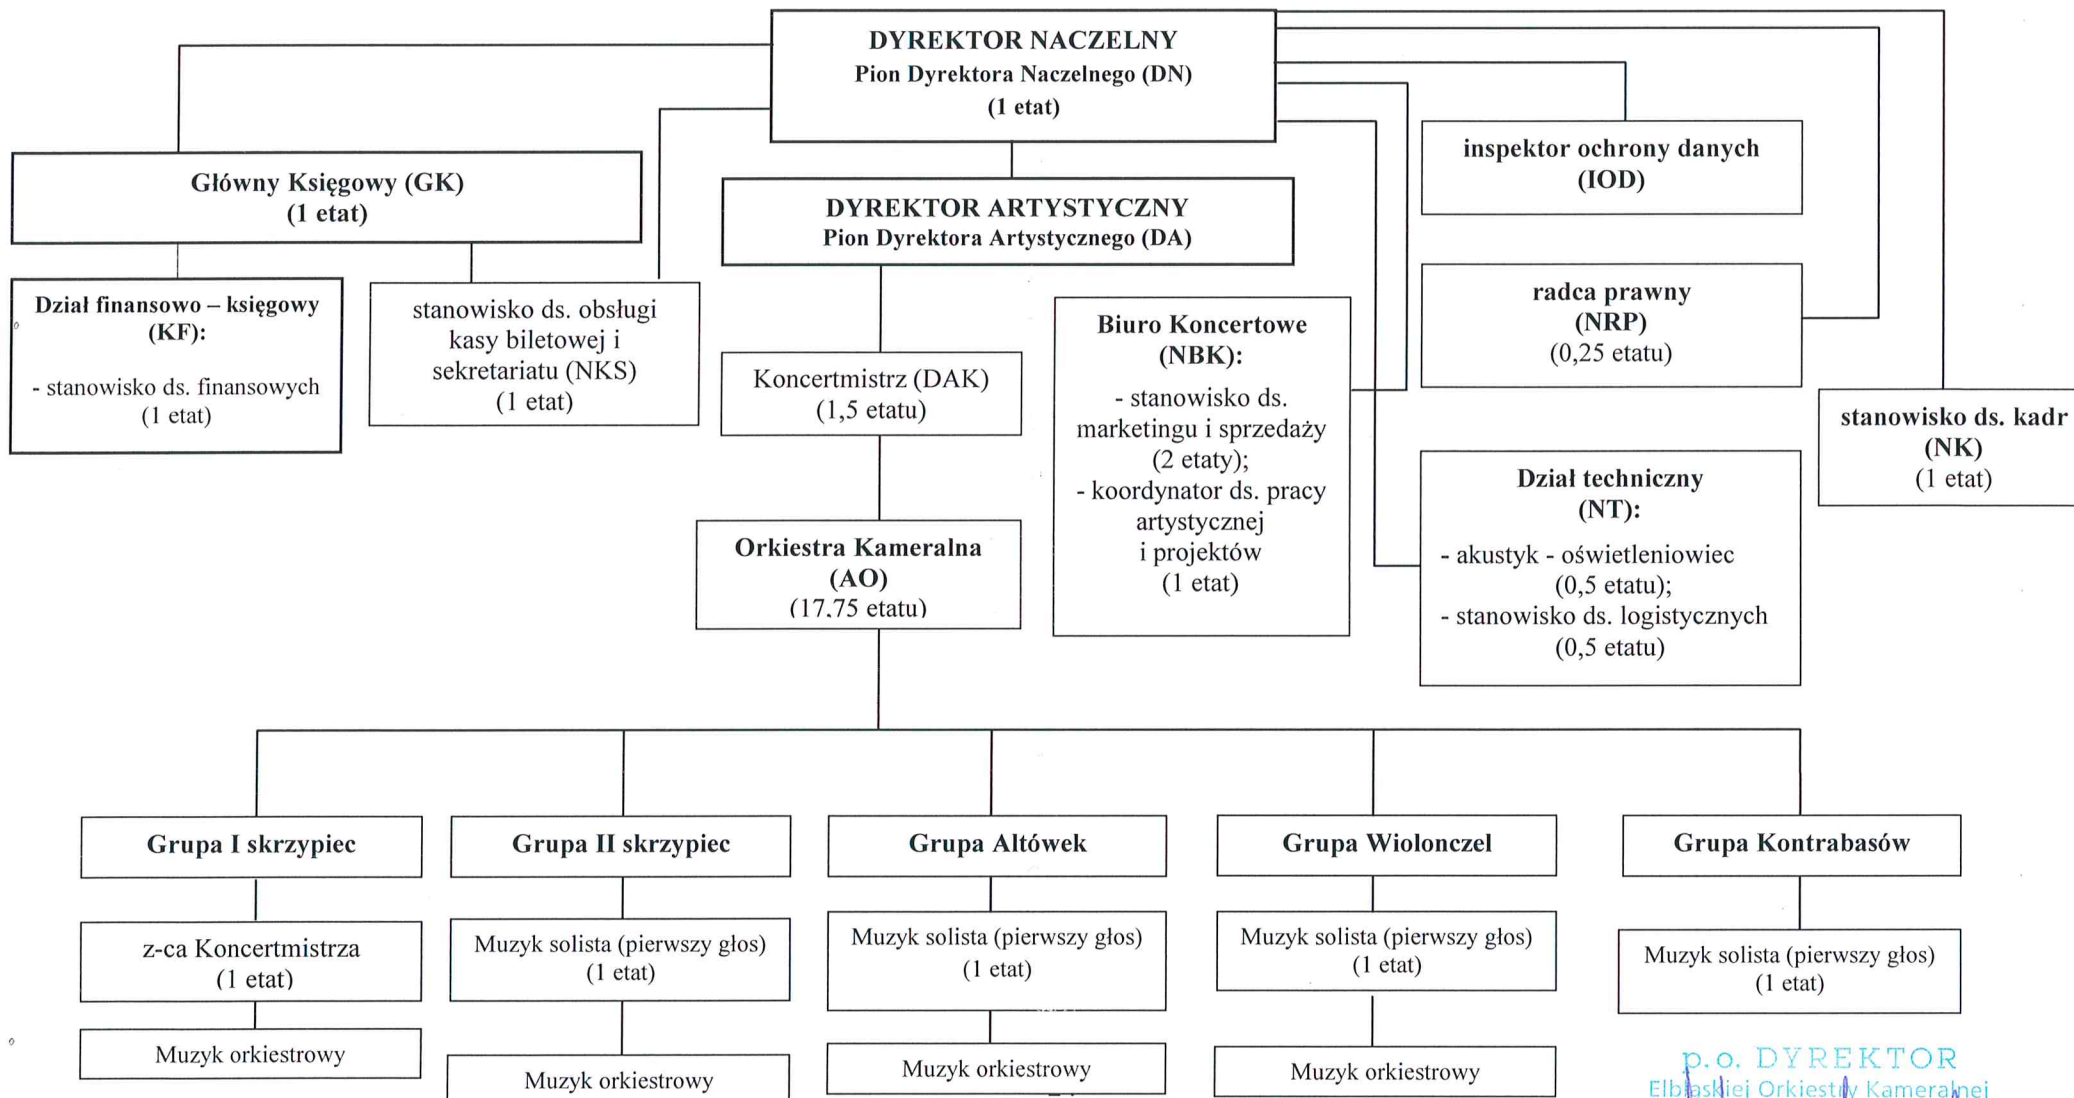

SCHEMAT ORGANIZACYJNY
Elbląskiej Orkiestry Kameralnej

Rada Artystyczna

p.o. DYREKTOR
Elbląskiej Orkiestry Kameralnej
Karolina Nowotczyńska